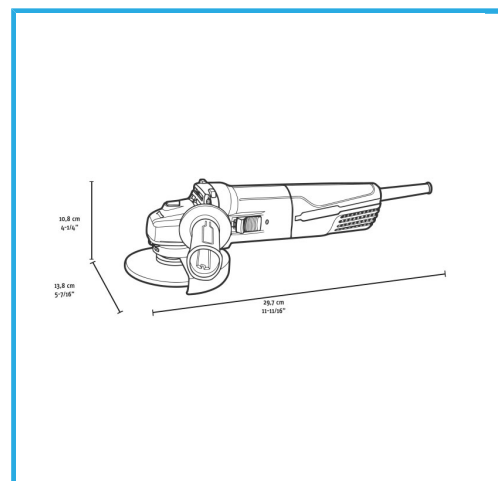

FILETTO DELL'ALBERO M14  
PARTENZA GRADUALE  
BLOCCO DELL'ALBERO  
PROTEZIONE DELLE RIPARTENZE  
INTERRUTTORE A SLITTA A DUE POSIZIONI...

€91,70

<b>Potenza</b>	0,86 kW
<b>Amperaggio a 220-240V</b>	3,9 A
<b>Velocità</b>	0-11000 min-1
<b>Ø max disco da taglio</b>	125 mm
<b>Ø max mola da levigatura</b>	125 mm
<b>Ø max piattello</b>	125 mm
<b>Ø max spazzola in ferro circolare</b>	75 mm
<b>Ø max spazzola in ferro conica</b>	75 mm
<b>Codice EAN</b>	8012667404420
<b>Dimensioni imballo</b>	350 x 130 x 110 h mm
<b>Peso lordo</b>	2,52 kg

Scatola

M14

Partenza  
Graduale

Blocco  
Albero

Protezione  
dalle  
Ripartenze

Interruttore  
a 2 Posizioni

Impugnatura  
Morbida