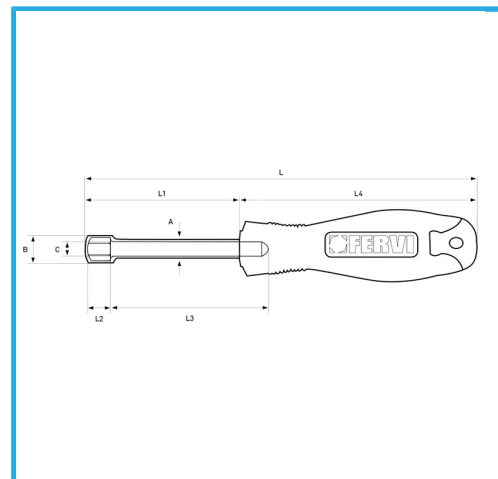

ANSI, CON FORO PROFONDO.

€7,70

Misura	5 mm
L	185 mm
L1	75 mm
L2	4,5~ 5,5 mm
L3	13,3 mm
L4	110 mm
A	Ø 7,2 mm
B	Ø 8,3 mm
C	Ø 3,7 mm
Peso lordo	0,10 kg
Dimensioni imballo	235x50x40 h mm
Codice EAN	8012667289638