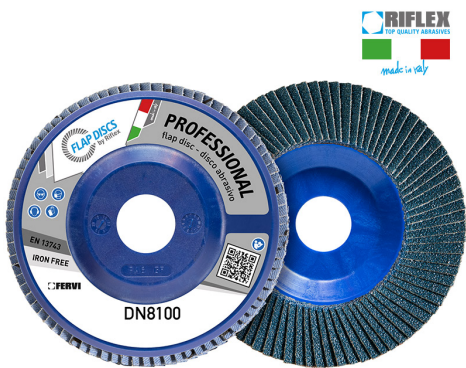

**ART. DN8100.115**  
**DISCO LAMELLARE PROFESSIONAL CLASSIC**

€2,53

<b>Dimensioni</b>	115 x 22 mm
<b>Grana</b>	80
<b>Max rpm</b>	13300
<b>Pack</b>	10
<b>Peso lordo</b>	0,09 kg
<b>Codice EAN</b>	8012667297725