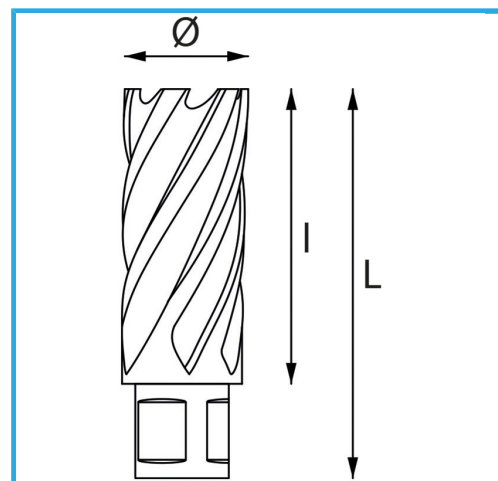

PERMETTE UN TAGLIO MOLTO VELOCE, NON NECESSITA DI PREFORO
E NON CREA NESSUNA FORMAZIONE DI BAVA GRAZIE AL MINOR
SFORZO DEL...

€107,00

Ø	34 mm
Capacità di taglio	30 mm
Lunghezza totale	62 mm
Peso lordo	0,17 kg
Dimensioni imballo	-
Codice EAN	8012667291464