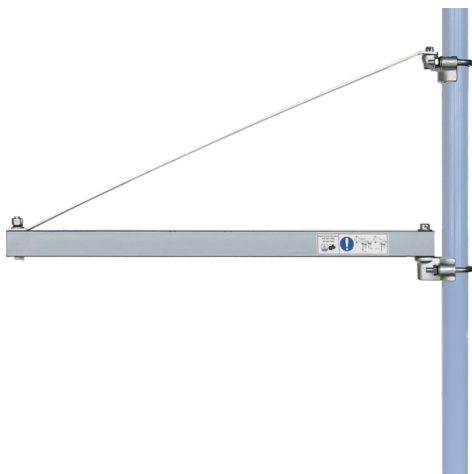

€101,00

| | |
|---------------------------|----------------------------|
| Portata | 300 kg |
| Braccio | 750 mm |
| Interasse fori | 380 mm |
| Sezione | 45 x 45 mm mm ² |
| Peso netto | 6 kg |
| Dimensioni imballo | 840x100x90 h mm |
| Peso lordo | 6,69 kg |
| Codice EAN | 8012667010560 |