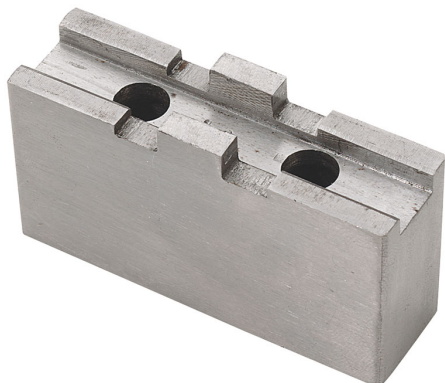

APPLICABILE SU GRIFFE DURE.

€27,30

<b>Mandrino</b>	160 mm
<b>Interasse fori</b>	38,1 mm
<b>Peso lordo</b>	0,57 kg
<b>Codice EAN</b>	8012667237462

Acciaio