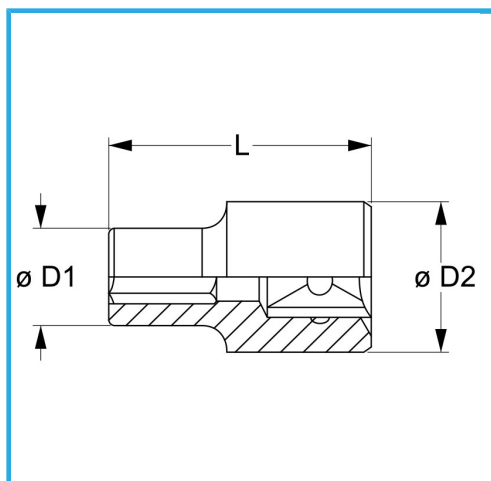

€6,20

Misura	25 mm
D1	34 mm
D2	26 mm
Lunghezza	42 mm
Peso lordo	0,14 kg
Dimensioni imballo	-
Codice EAN	8012667279738

Append.

Cromata

1/2"

-

Cr-V

-