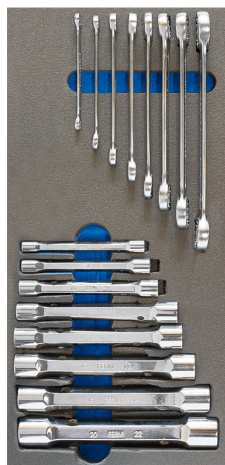

ART. TM01/035
SERIE DI CHIAVI A TUBO E POLIGONALI LUCIDE IN
TERMOFORMATO MORBIDO

TERMOFORMATO MORBIDO IN POLIETILENE ESPANSO BICOLOR
GRIGIO-BLU A 4 STRATI FRESATO CON MACCHINA CNC COMPLETO DI
UTENSILI.

€143,00

Dimensioni

188 x 405 x 33 mm

Chiavi a tubo

6x7 - 8x9 - 10x11 - 12x13 - 14x15 - 16x17
- 18x19 - 20x22 mm

Chaivi poligonali

100 - 6x7, 115 - 8x9, 130 - 10x11, 145 -
12x13, 160 - 14x15, 170- 16x17, 185 -
18x19, 205 - 20x22 mm

Articoli inclusi

0442/.. - 0134S

Peso lordo

1,69 kg

Codice EAN

8012667309060

Cromata

16 Pcs