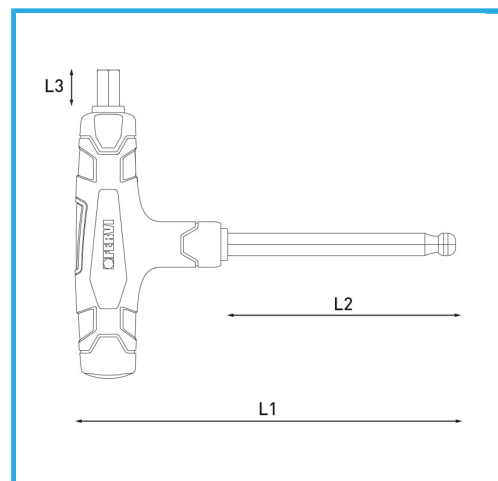

**ART. C856/08**  
**CHIAVI ESAGONALI CON IMPUGNATURA IN PLASTICA E PUNTA**  
**SFERICA**

€7,40

Misura	8 mm
L1	170 mm
L2	100 mm
L3	15 mm
Dimensioni imballo	170 x 135 x 22 h mm
Peso lordo	0,16 kg
Codice EAN	8012667362515