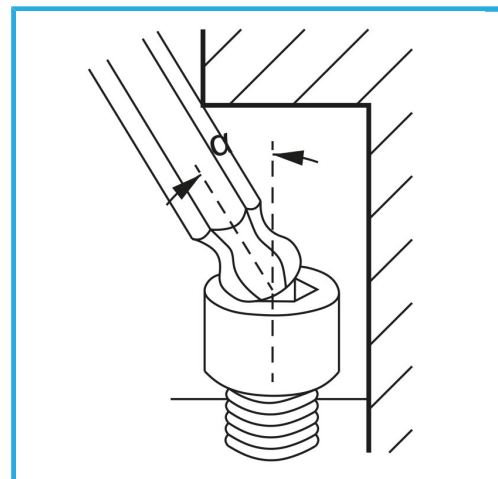

ART. 0215
SERIE CHIAVI ESAGONALI LUNGHE CON PUNTA SFERICA

€12,50

Misura 1,5 - 2 - 2,5 - 3 - 4 - 5 - 6 - 8 - 10 mm
Dimensioni imballo 250x100x30 h mm
Peso lordo 0,36 kg
Codice EAN 8012667182502

Blister

-

-

Satinata