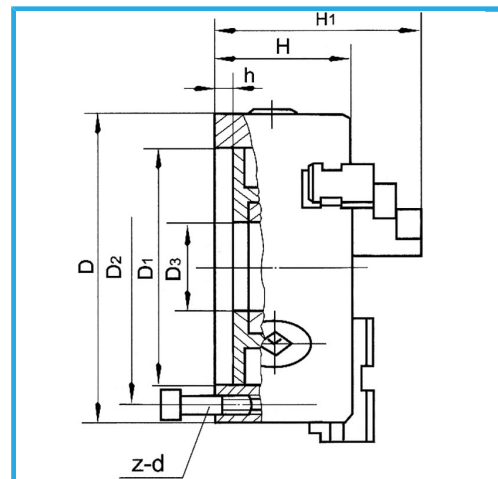

A GUIDA SINGOLA. GRIFFE INTEGRALI, SERRAGGIO CONCENTRICO, DOTATO DI 1 SERIE COMPOSTA DA 3 GRIFFE PER INTERNI, 1 SERIE COMPOSTA...

€279,00

D	160 mm
D1	130 mm
D2	142 mm
D3	45 mm
H1	95 mm
H	65 mm
h	6 mm
z-d	3-M8 mm
Quadro chiave	10 mm
A - A1	3 - 55 mm
B - B1	50 - 160 mm
C - C1	55 - 145 mm
Peso netto	8,1 kg
Dimensioni imballo	210x210x185h mm
Peso lordo	8,60 kg
Codice EAN	8012667397562