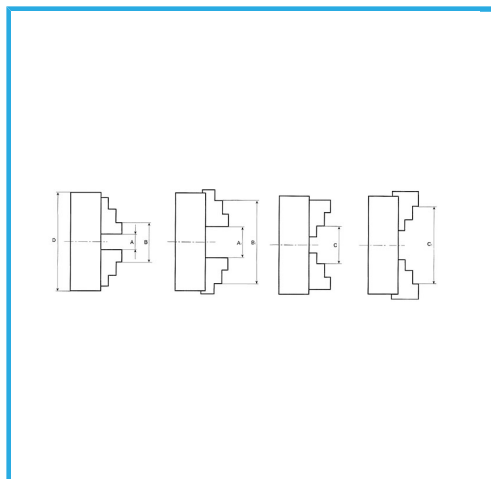

A GUIDA SINGOLA. GRIFFE INTEGRALI, SERRAGGIO CONCENTRICO, DOTATO DI 1 SERIE COMPOSTA DA 3 GRIFFE PER INTERNI, 1 SERIE COMPOSTA...

€279,00

D	160 mm
D1	130 mm
D2	142 mm
D3	45 mm
H1	95 mm
H	65 mm
h	6 mm
z-d	3-M8 mm
Quadro chiave	10 mm
A - A1	3 - 55 mm
B - B1	50 - 160 mm
C - C1	55 - 145 mm
Peso netto	8,1 kg
Dimensioni imballo	210x210x185h mm
Peso lordo	8,60 kg
Codice EAN	8012667397562

Scatola

Cassa di legno

Ghisa