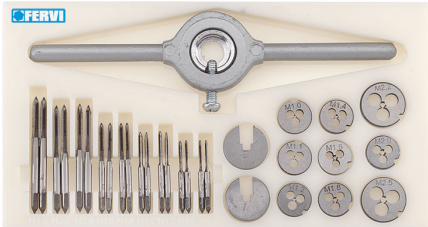

DA M1 A M2,5, CON GIRAFILIERE E ADATTATORI PER CONVERTIRLO IN GIRAMASCHI.

€72,60

Misura

M1 - M1,1 - M1,2 - M1,4 - M1,6 - M1,8 -
M2,0 - M2,2 - M2,5

Scatola

HSS

Peso lordo

0,18 kg

30 Pcs

Dimensioni imballo

160x90x16 h mm

Codice EAN

8012667197469