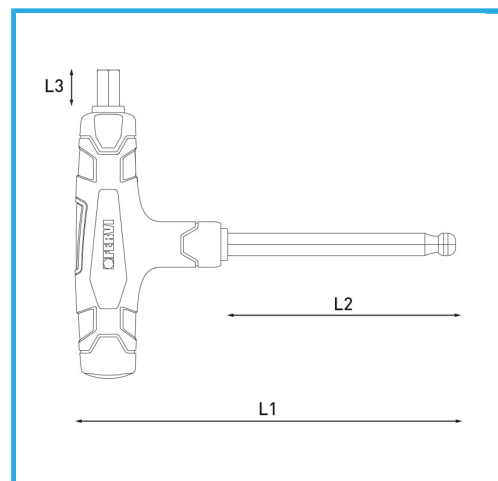

ART. C856/05
CHIAVI ESAGONALI CON IMPUGNATURA IN PLASTICA E PUNTA
SFERICA

FERVI

€4,77

| | |
|--------------------|---------------------|
| Misura | 5 mm |
| L1 | 175 mm |
| L2 | 120 mm |
| L3 | 10 mm |
| Dimensioni imballo | 175 x 120 x 20 h mm |
| Peso lordo | 0,07 kg |
| Codice EAN | 8012667362485 |