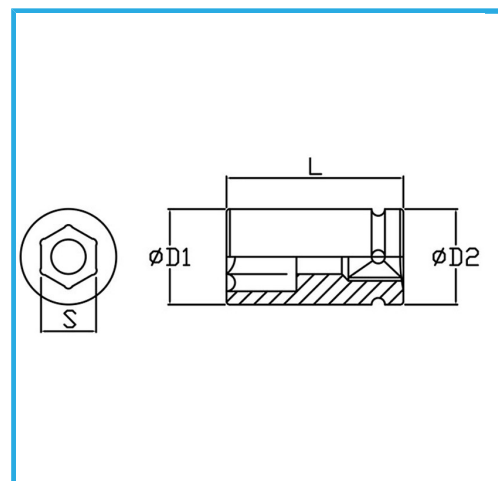

€4,24

Misura	9 mm
D1	16 mm
D2	24 mm
Lunghezza	38 mm
Peso lordo	0,08 kg
Codice EAN	8012667271695

Fosfatata

1/2"

Cr-Mo