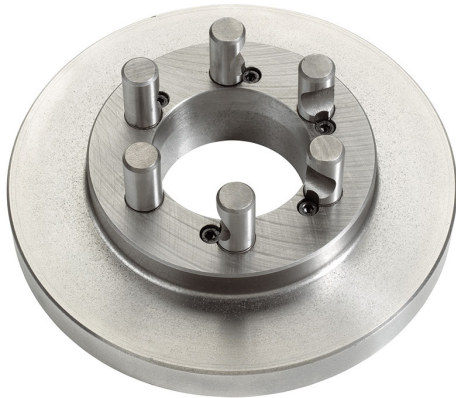

CAMLOCK DIN 55029 A CONO CORTO CON LATO MANDRINO GREZZO.

€167,00

Cam lock Tipo	4"
Misura	Ø 160 mm
Spessore	26 mm
Perni	Ø 15,9 mm
Dimensioni imballo	-
Peso lordo	5,95 kg
Codice EAN	8012667397401

Scatola

Ghisa

Cassa di
legno