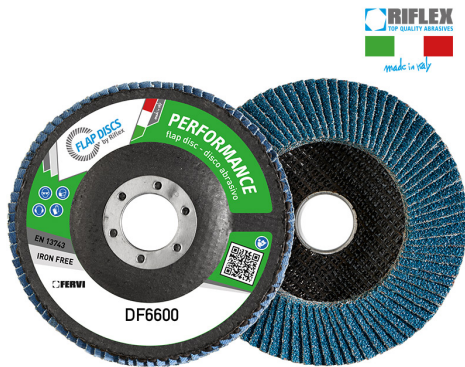

ART. DF6600.114

DISCO LAMELLARE PERFORMANCE BIGGER

CON IL DISCO LAMELLARE BIGGER SI SMERIGLIA PIÙ A LUNGO, PIÙ VELOCEMENTE, OTTENENDO UNA MIGLIOR FINITURA. LA NUOVA...

€2,85

Dimensioni	115 x 22 mm
Grana	60
Max rpm	13300
Pack	10
Peso lordo	0,14 kg
Codice EAN	8012667306694

Zirconio

Fibra di vetro

-

Singola

-

-