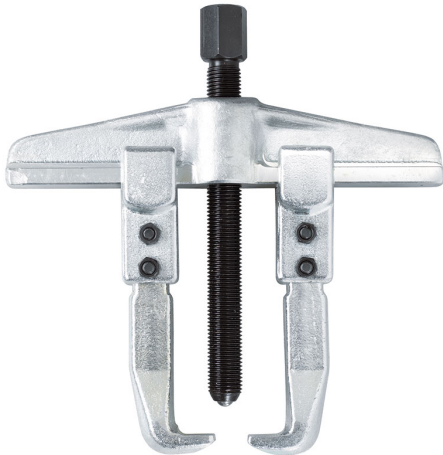

€41,20

Dimensioni

Max Ø 130 mm - h 100 mm

Peso lordo

1,12 kg

Dimensioni imballo

190x180x40 h mm

Codice EAN

8012667238322

Scatola

C45

Satinata