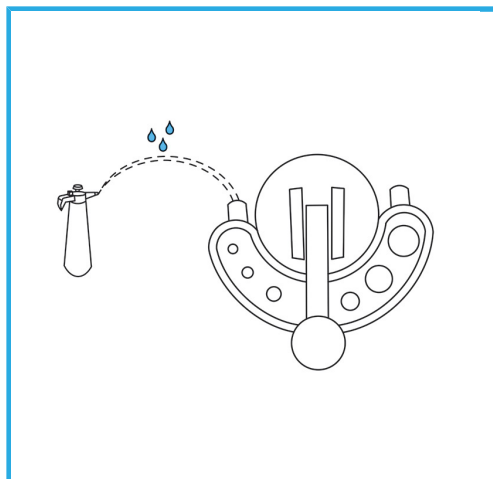

LA CORONA DIAMANTATA A SPESSORE SOTTILE GARANTISCE TAGLI SENZA SBAVATURE. QUESTA CARATTERISTICA AGEVOLA I LAVORI DI FORATURA SU...

€54,00

Misure	Ø 6 mm - 8 mm - 10 mm
Attacco esagonale	9,5 mm
Lunghezza totale	56 mm
Altezza diamante	2 mm
Grana	50/60
Dimensioni imballo	70 x 140 x 70 h mm
Peso lordo	0,09 kg
Codice EAN	8012667355326