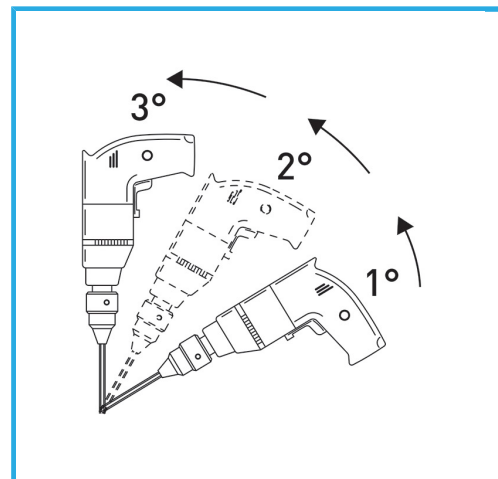

LA CORONA DIAMANTATA A SPESSORE SOTTILE GARANTISCE TAGLI SENZA SBAVATURE. QUESTA CARATTERISTICA AGEVOLA I LAVORI DI FORATURA SU...

€54,00

Misure	Ø 6 mm - 8 mm - 10 mm
Attacco esagonale	9,5 mm
Lunghezza totale	56 mm
Altezza diamante	2 mm
Grana	50/60
Dimensioni imballo	70 x 140 x 70 h mm
Peso lordo	0,09 kg
Codice EAN	8012667355326

Append.

3 Pcs