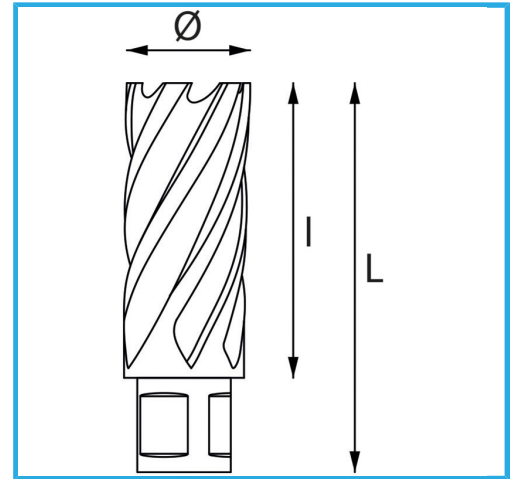

PERMETTE UN TAGLIO MOLTO VELOCE, NON NECESSITA DI PREFORO
E NON CREA NESSUNA FORMAZIONE DI BAVA GRAZIE AL MINOR
SFORZO DEL...

€67,70

Ø	25 mm
Capacità di taglio	30 mm
Lunghezza totale	62 mm
Peso lordo	0,13 kg
Dimensioni imballo	-
Codice EAN	8012667291372