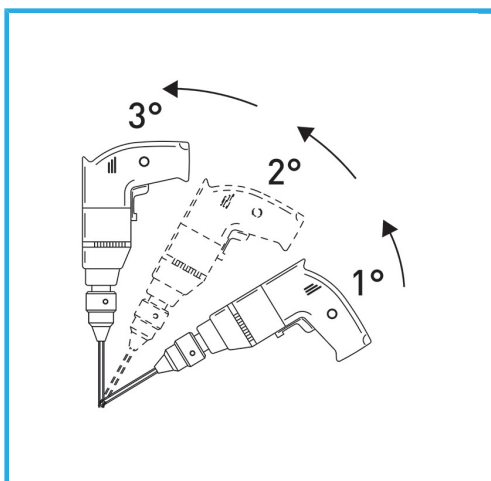

LA CORONA DIAMANTATA A SPESSORE SOTTILE GARANTISCE TAGLI SENZA SBAVATURE. QUESTA CARATTERISTICA AGEVOLA I LAVORI DI FORATURA SU...

€25,80

Misura	Ø 14 mm
Attacco esagonale	8,5 mm
Lunghezza totale	56 mm
Altezza diamante	2 mm
Grana	50/60
Peso lordo	0,03 kg
Dimensioni imballo	115 x 32 x 32 h mm
Codice EAN	8012667355142