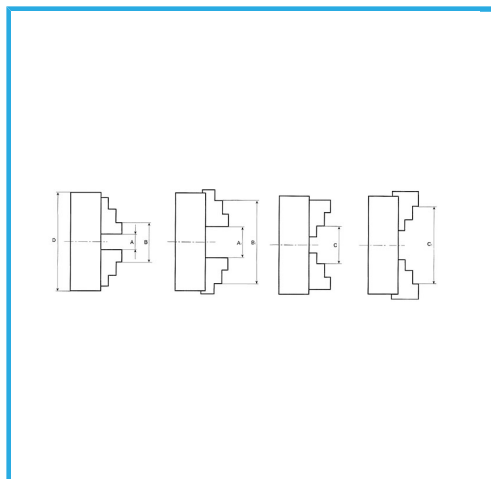

A GUIDA SINGOLA. GRIFFE INTEGRALI, SERRAGGIO CONCENTRICO, DOTATO DI 1 SERIE COMPOSTA DA 3 GRIFFE PER INTERNI, 1 SERIE COMPOSTA...

€819,00

D	320 mm
D1	270 mm
D2	290 mm
D3	100 mm
H1	143,5 mm
H	95 mm
h	11 mm
z-d	3-M16 mm
Quadro chiave	13 mm
A - A1	11,5 - 145 mm
B - B1	95 - 320 mm
C - C1	110 - 320 mm
Peso netto	47,4 kg
Dimensioni imballo	390x390x250h mm
Peso lordo	48,00 kg
Codice EAN	8012667397593

Scatola

Cassa di legno

Ghisa