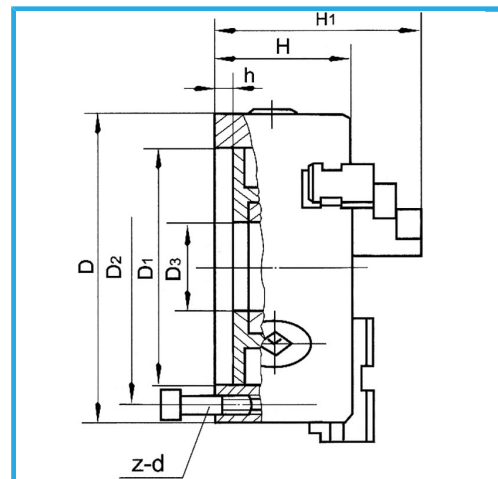

A GUIDA SINGOLA. GRIFFE INTEGRALI, SERRAGGIO CONCENTRICO, DOTATO DI 1 SERIE COMPOSTA DA 3 GRIFFE PER INTERNI, 1 SERIE COMPOSTA...

€819,00

D	320 mm
D1	270 mm
D2	290 mm
D3	100 mm
H1	143,5 mm
H	95 mm
h	11 mm
z-d	3-M16 mm
Quadro chiave	13 mm
A - A1	11,5 - 145 mm
B - B1	95 - 320 mm
C - C1	110 - 320 mm
Peso netto	47,4 kg
Dimensioni imballo	390x390x250h mm
Peso lordo	48,00 kg
Codice EAN	8012667397593