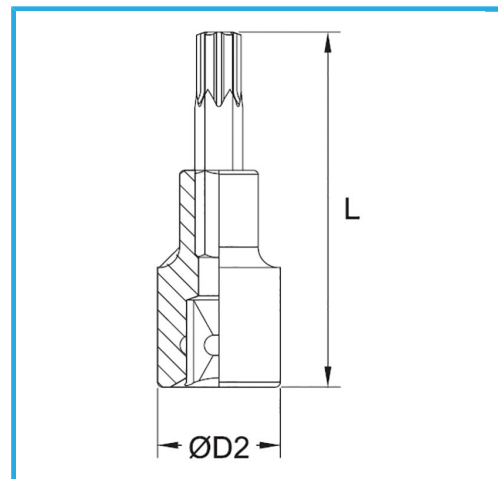

€8,00

Misura	T20
D2	22 mm
Lunghezza	55 mm
Dimensioni imballo	21 x 43 x 118 h mm
Peso lordo	0,07 kg
Codice EAN	8012667282387

	Append.		-
	-		Cromata
	1/2"		