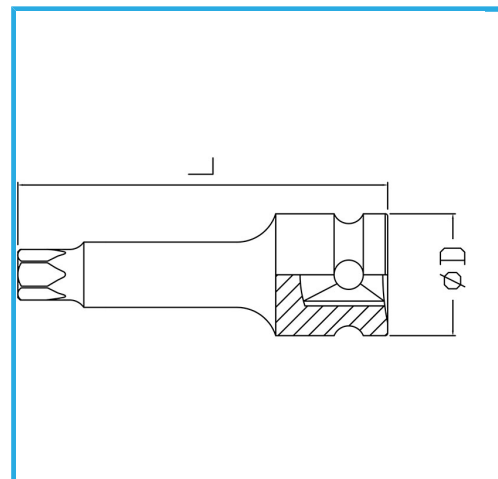

€8,00

Misura	T40
D	25 mm
Lunghezza	78 mm
Peso lordo	0,09 kg
Codice EAN	8012667271268

Fosfatata

1/2"