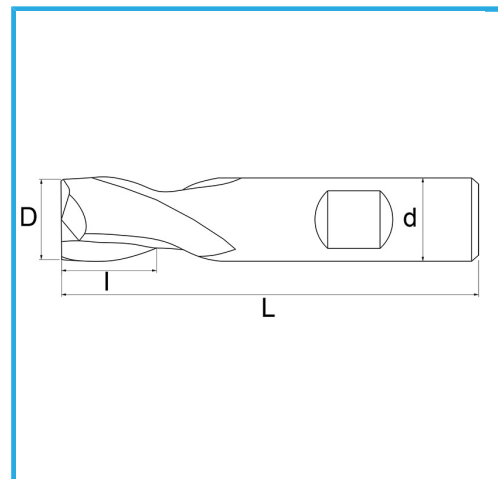

PER FINITURA, GAMBO CILINDRICO, ATTACCO WELDON, SERIE NORMALE.

€9,20

D	5 mm
d	6 mm
I	8 mm
Z	2
L	52 mm
Peso lordo	0,01 kg
Dimensioni imballo	-
Codice EAN	8012667217099

Scatola

HSS

-

TiN

-