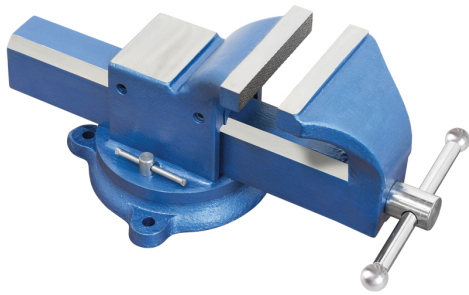

REGOLAZIONE LATERALE DELLO SCORRIMENTO. DOTATA DI BASE GIREVOLE.

€202,00

Ganascia	125 mm
Apertura	124 mm
Peso netto	11 kg
Peso lordo	11,39 kg
Codice EAN	8012667206253
Dimensioni imballo	410x210x200 h mm

Scatola

Acciaio