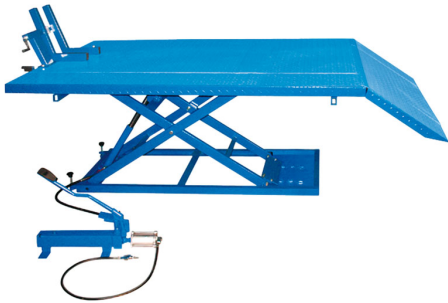

PER MOTO E QUAD CON POMPA A PEDALE E PNEUMATICA.

€2.080,00

Capacità di sollevamento	600 kg
Dimensioni piattaforma	2000 x 1220 mm
Lunghezza totale	2575 mm
Altezza di sollevamento	185 - 825 mm
Peso netto	230 kg
Dimensioni imballo	2250x850x330 h mm
Peso lordo	264,00 kg
Codice EAN	8012667264369