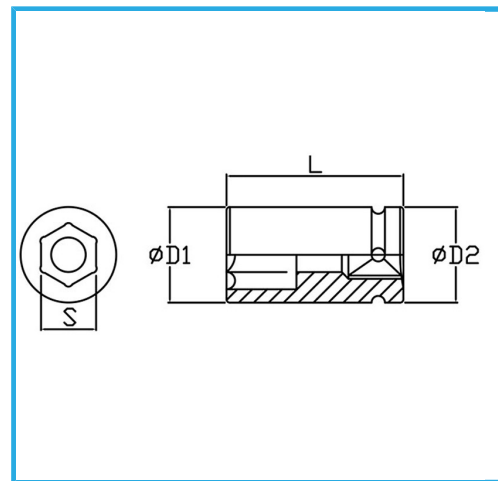

€33,80

Misura	48 mm
D1	70 mm
D2	54 mm
Lunghezza	72 mm
Peso lordo	1,06 kg
Dimensioni imballo	-
Codice EAN	8012667272937

Fosfatata

1"

Cr-Mo