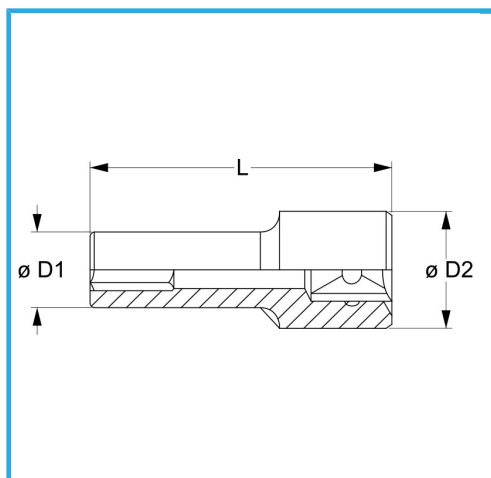

€4,25

Misura	14 mm
D1	19 mm
D2	14,5 mm
Lunghezza	50 mm
Peso lordo	0,07 kg
Dimensioni imballo	-
Codice EAN	8012667278922

Append.

Cromata

1/4"

-

Cr-V

-