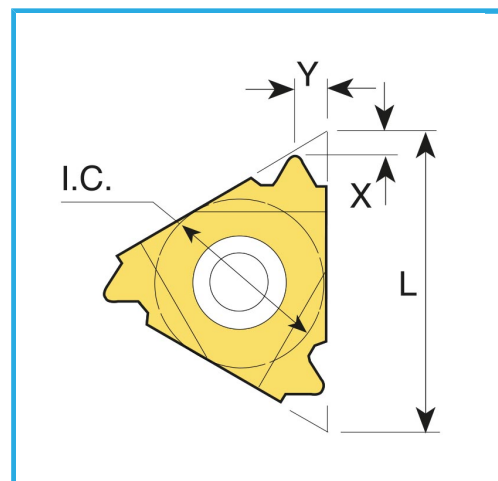

€12,90

Filetto	Whitworth 11 TPI
Pack	10
Dimensioni imballo	100 x 45 x 12 h mm
Peso lordo	0,06 kg
Codice EAN	8012667257149

Scatola