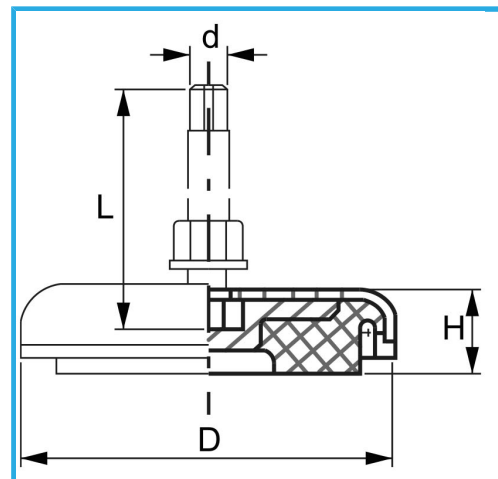

€60,90

D	120 mm
d	M12 mm
L	125 mm
H	33 mm
Portata	1100 kg
Peso lordo	1,00 kg
Dimensioni imballo	170x140x40 h mm
Codice EAN	8012667387778

Scatola

NBR