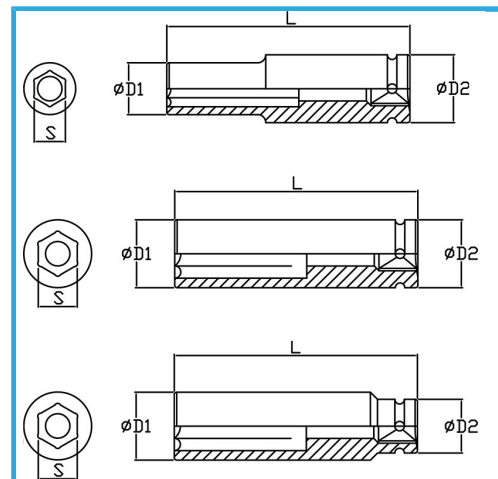

DIN 3129.

€19,80

| | |
|--------------------|---------------|
| Misura | 27 mm |
| D1 | 42 mm |
| D2 | 44 mm |
| Lunghezza | 90 mm |
| Peso lordo | 0,63 kg |
| Dimensioni imballo | - |
| Codice EAN | 8012667272524 |

Fosfatata

3/4"

Cr-Mo