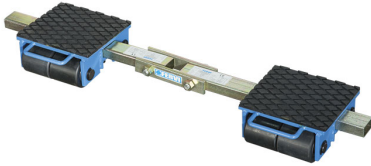

CON RUOTE IN NYLON.

€427,00

Capacità	6 ton
Altezza utile	110 mm
Dimensioni rulli	85 x 85 mm
Ruote ogni carrello	4
Dimensioni appoggio	200 x 220 mm
Lunghezza barra	640 -1030 mm
Peso netto	30 kg
Peso lordo	30,12 kg
Codice EAN	8012667251109
Dimensioni imballo	500x100x70 h mm