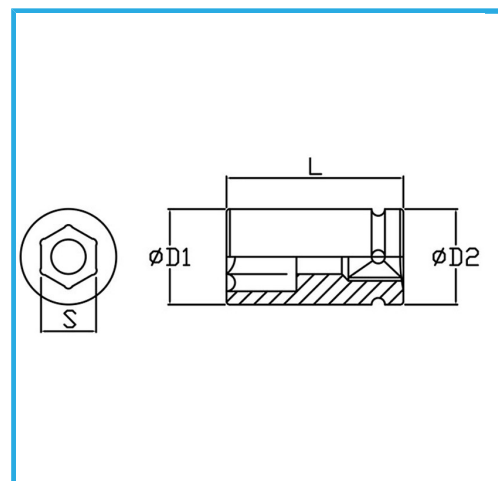

€4,79

Misura	15 mm
D1	24 mm
D2	24 mm
Lunghezza	38 mm
Peso lordo	0,07 kg
Codice EAN	8012667271756

Fosfatata

1/2"

Cr-Mo