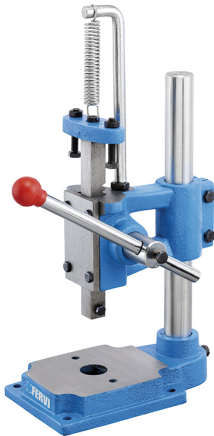

CON MOLLA DI RITORNO.

€124,00

Forza	1500 N
Dimensioni	240 x 155 x 335h mm
Altezza max pezzo	230 mm
Max ø pezzo	150 mm
Corsa albero	50 mm
Peso netto	8,5 kg
Dimensioni imballo	250x165x400 h mm
Peso lordo	9,24 kg
Codice EAN	8012667206505