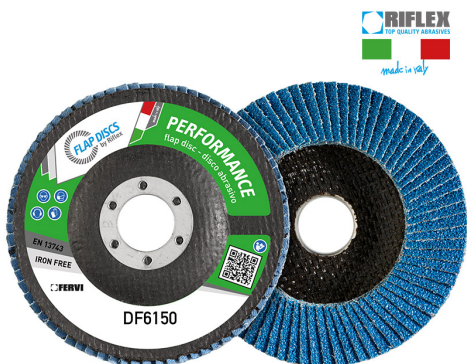

**ART. DF6150.185**  
DISCO LAMELLARE PERFORMANCE CLASSIC

€4,74

Dimensioni	180 x 22 mm
Grana	80
Max rpm	8500
Pack	10
Peso lordo	0,14 kg
Codice EAN	8012667306625

Zirconio

Fibra di vetro

-

Singola

-