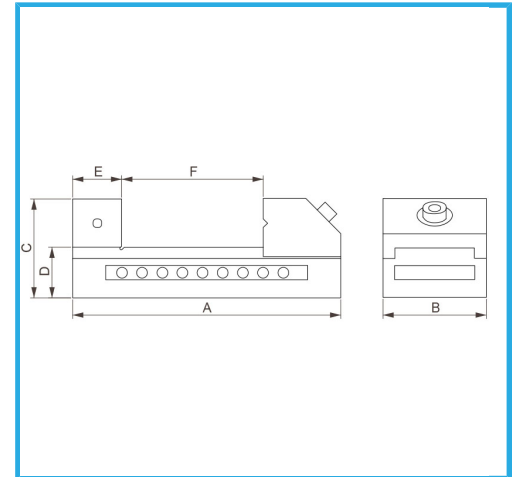

A CHIUSURA RAPIDA, ACCOPPIAMENTI RETTIFICATI CON ALTA PRECISIONE. PRECISIONE INDICATA SU PARALLELISMO E QUADRATURA. IDEALE PER...

€98,30

Dimensioni	50 x 140 x 50h mm
Apertura	65 mm
Altezza ganascia	25 mm
Precisione	0,005 mm
Dimensioni imballo	175x90x65 h mm
Peso lordo	1,78 kg
Codice EAN	8012667268824

Cassa di
legno

Temprato

Acciaio

Rettificato