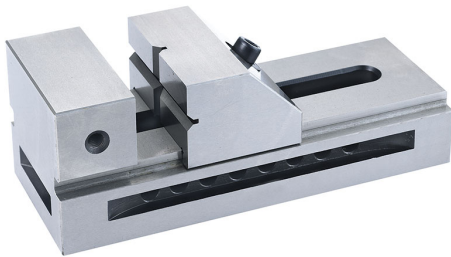

A CHIUSURA RAPIDA, ACCOPPIAMENTI RETTIFICATI CON ALTA PRECISIONE. PRECISIONE INDICATA SU PARALLELISMO E QUADRATURA. IDEALE PER...

€98,30

Dimensioni	50 x 140 x 50h mm
Apertura	65 mm
Altezza ganascia	25 mm
Precisione	0,005 mm
Dimensioni imballo	175x90x65 h mm
Peso lordo	1,78 kg
Codice EAN	8012667268824

Cassa di
legno

Temprato

Acciaio

Rettificato