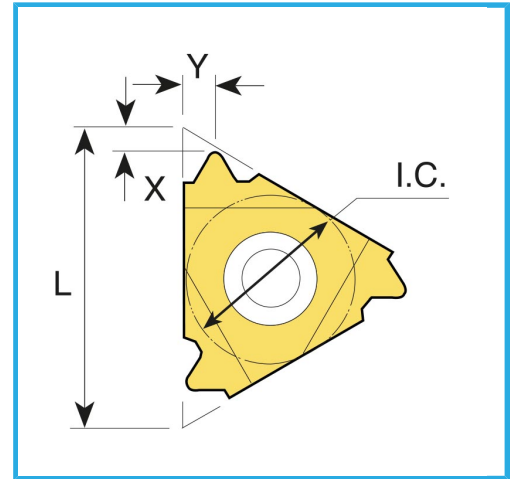

€11,60

Filetto	Whitworth 28 - 11 TPI
Pack	10
Dimensioni imballo	97x45x11 h mm
Peso lordo	0,00 kg
Codice EAN	8012667290641

Scatola