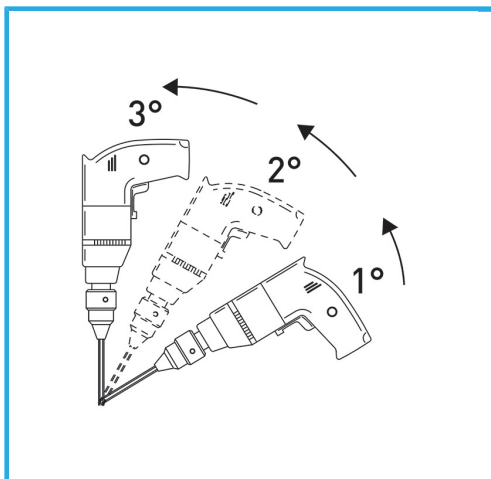

LA CORONA DIAMANTATA A SPESSORE SOTTILE GARANTISCE TAGLI SENZA SBAVATURE. QUESTA CARATTERISTICA AGEVOLA I LAVORI DI FORATURA SU...

€45,30

Misura	Ø 25 mm
Attacco esagonale	11 mm
Lunghezza totale	90 mm
Altezza diamante	5 mm
Grana	35/40
Peso lordo	0,11 kg
Dimensioni imballo	-
Codice EAN	8012667355197