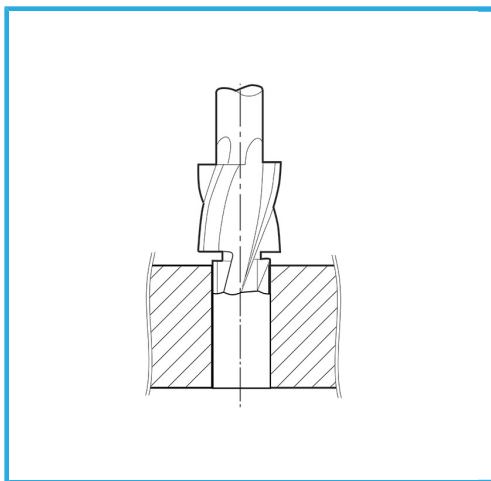

PER FORI PASSANTI PER L'ESECUZIONE DI VITERIA O BULLONERIA DI PRECISIONE.

€28,00

Viti	M12
D	20 mm
d1	13 mm
d2	12,5 mm
L1	14 mm
L2	22 mm
L	100 mm
Peso lordo	0,11 kg
Codice EAN	8012667346751

Scatola

Esterna