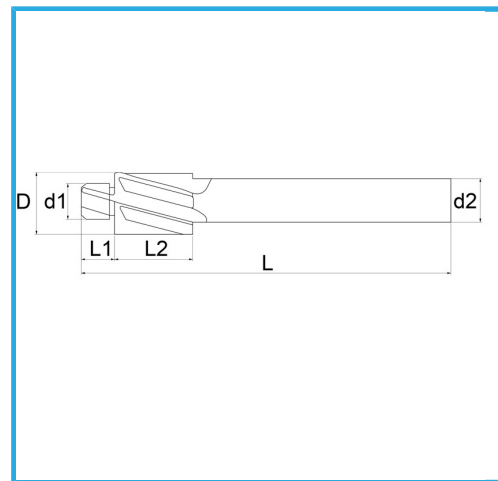

PER FORI PASSANTI PER L'ESECUZIONE DI VITERIA O BULLONERIA DI PRECISIONE.

€28,00

Viti	M12
D	20 mm
d1	13 mm
d2	12,5 mm
L1	14 mm
L2	22 mm
L	100 mm
Peso lordo	0,11 kg
Codice EAN	8012667346751

Scatola

Esterna