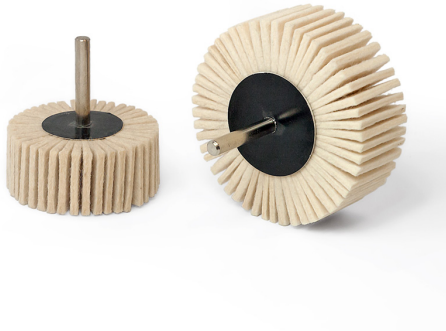

PER LA LUCIDATURA A SPECCHIO ACCOMPAGNATA DA PASTA ABRASIVA O COMPOUND. LE LAMELLE IN FELTRO SONO FLESSIBILI E AIUTANO A...

€6,90

<b>Diametro <math>\varnothing</math></b>	50 mm
<b>Spessore</b>	30 mm
<b>Gambo</b>	6 mm
<b>Max rpm</b>	7500
<b>Pack</b>	10
<b>Peso lordo</b>	0,04 kg
<b>Codice EAN</b>	8012667326265

Feltro