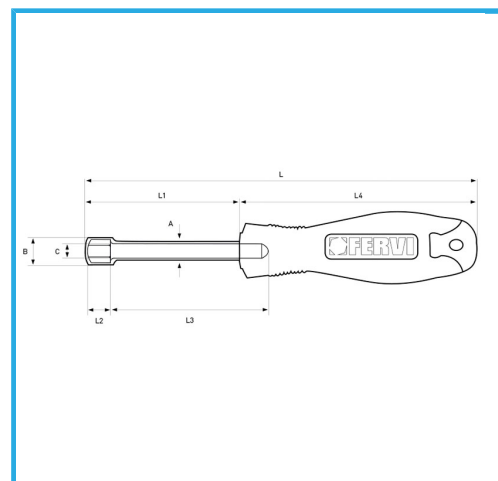

ANSI, CON FORO PROFONDO.

€8,10

Misura	8 mm
L	185 mm
L1	75 mm
L2	8,5 ~ 9,5 mm
L3	101 mm
L4	110 mm
A	Ø 9,3 mm
B	Ø 11,9 mm
C	Ø 5 mm
Peso lordo	0,09 kg
Dimensioni imballo	235x50x40 h mm
Codice EAN	8012667289676