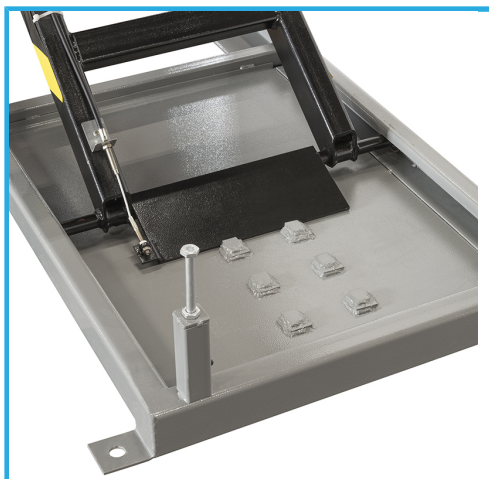

€3.500,00

Capacità di sollevamento	600 kg
Dimensioni piattaforma	1800 x 1200 mm
Lunghezza totale	2600 mm
Dimensione botola	550 x 340 mm
Altezza di sollevamento	260 - 880 mm
Morsa	330 x 320 mm
Apertura morsa	40 - 200 mm
Motore	230 V 50 Hz 0,55 kW
Peso netto	235 kg
Dimensioni imballo	1850x730x450 h mm
Peso lordo	250,00 kg
Codice EAN	8012667345730