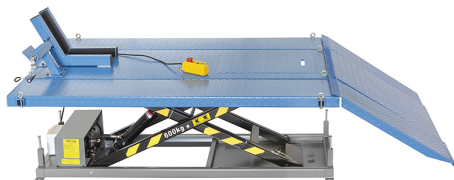

€3.500,00

Capacità di sollevamento	600 kg
Dimensioni piattaforma	1800 x 1200 mm
Lunghezza totale	2600 mm
Dimensione botola	550 x 340 mm
Altezza di sollevamento	260 - 880 mm
Morsa	330 x 320 mm
Apertura morsa	40 - 200 mm
Motore	230 V 50 Hz 0,55 kW
Peso netto	235 kg
Dimensioni imballo	1850x730x450 h mm
Peso lordo	250,00 kg
Codice EAN	8012667345730