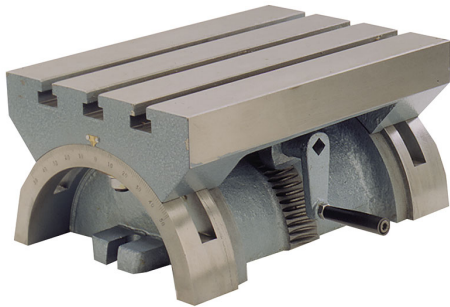

CON REGOLAZIONE DELL'INCLINAZIONE SU ENTRAMBI I LATI.

€1.110,00

Dimensioni	610 x 305 x 253h mm
Cava	16 mm
Inclinazione	± 36°
Peso netto	105 kg
Dimensioni imballo	665x360x350 h mm
Peso lordo	110,50 kg
Codice EAN	8012667184308

Cassa di
legno

Ghisa