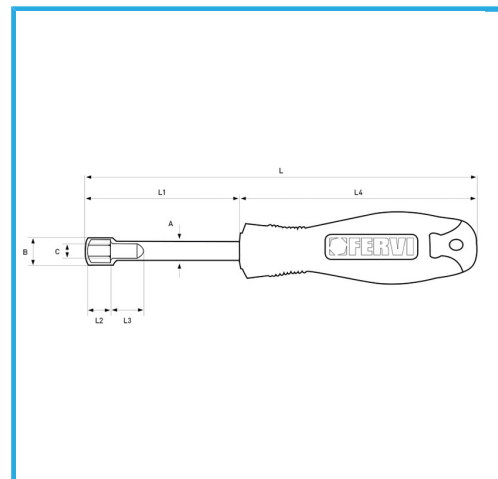

ANSI, CON FORO.

€7,00

Misura	12 mm
L	185 mm
L1	75 mm
L2	10,5 ~ 11,5 mm
L3	14 mm
L4	110 mm
A	Ø 9,3 mm
B	Ø 16 mm
C	Ø 7 mm
Peso lordo	0,14 kg
Dimensioni imballo	235x50x40 h mm
Codice EAN	8012667289966

Append.