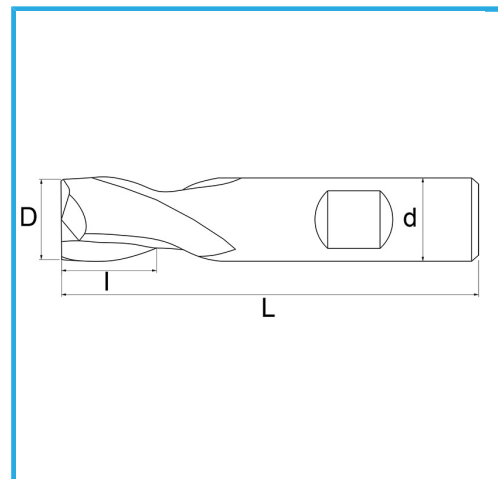

PER FINITURA, GAMBO CILINDRICO, ATTACCO WELDON, SERIE NORMALE.

€37,30

| | |
|--------------------|---------------|
| D | 20 mm |
| d | 20 mm |
| I | 22 mm |
| Z | 2 |
| L | 88 mm |
| Peso lordo | 0,19 kg |
| Dimensioni imballo | - |
| Codice EAN | 8012667217174 |

Scatola

HSS

-

TiN

-

Esterna

DIN

327/D