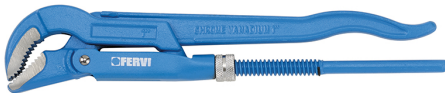

€30,10

Dimensioni	440 mm - 1,5"
Apertura max	62 mm
Peso lordo	1,38 kg
Dimensioni imballo	435x90x35 h mm
Codice EAN	8012667001469

Cr-V