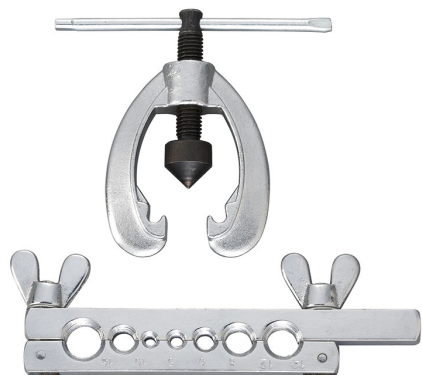

€18,70

Tubo tondo

5 - 6 - 8 - 10 - 12 - 14 - 16 mm

Peso lordo

0,76 kg

Dimensioni imballo

195x130x30 h mm

Codice EAN

8012667274573

Scatola

Acciaio