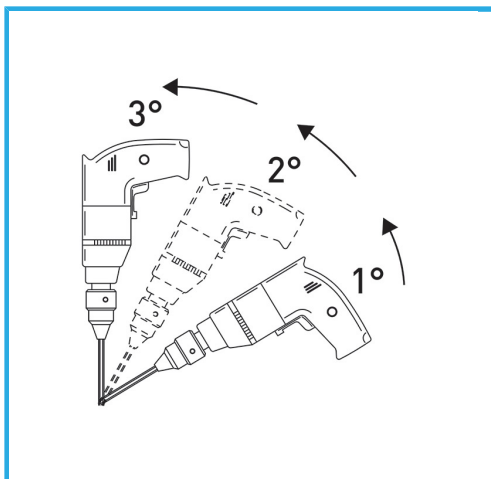

LA CORONA DIAMANTATA A SPESSORE SOTTILE GARANTISCE TAGLI SENZA SBAVATURE. QUESTA CARATTERISTICA AGEVOLA I LAVORI DI FORATURA SU...

€48,50

Misura	Ø 28 mm
Attacco esagonale	11 mm
Lunghezza totale	90 mm
Altezza diamante	5 mm
Grana	35/40
Peso lordo	0,13 kg
Dimensioni imballo	-
Codice EAN	8012667355203