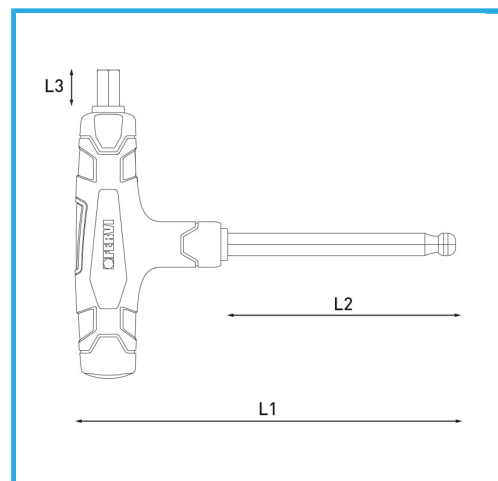

**ART. C856/10**  
**CHIAVI ESAGONALI CON IMPUGNATURA IN PLASTICA E PUNTA**  
**SFERICA**

€10,20

Misura	10 mm
L1	170 mm
L2	100 mm
L3	15 mm
Dimensioni imballo	170 x 135 x 22 h mm
Peso lordo	0,21 kg
Codice EAN	8012667362409