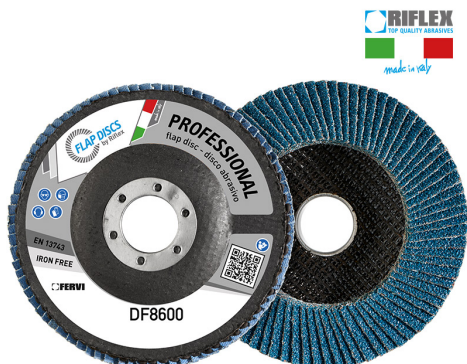

ART. DF8600.117
DISCO LAMELLARE PROFESSIONAL BIGGER

CON IL DISCO LAMELLARE BIGGER SI SMERIGLIA PIÙ A LUNGO, PIÙ VELOCEMENTE, OTTENENDO UNA MIGLIOR FINITURA. LA NUOVA...

€3,06

Dimensioni	115 x 22 mm
Grana	120
Max rpm	13300
Pack	10
Peso lordo	0,10 kg
Codice EAN	8012667296223

Zirconio

Fibra di vetro

-

Singola

-

-